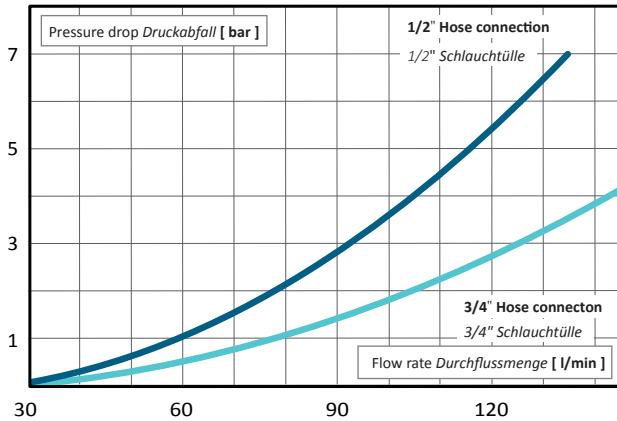

Shut-off valves Abschaltventile 24 / AS20

- **Easy shut-off valve for hoses up to 16 mm**
Einfaches Abschaltventil für Schläuche bis 16 mm

Article no. Artikel-Nr.	Lever colour Hebelfarbe	Orientation Ausrichtung
01400	red rot	1
47809	red rot	2
47811	green grün	1
47815	green grün	2
47812	blue blau	1
47816	blue blau	2
47813	black schwarz	1
47817	black schwarz	2
47814	yellow gelb	1
47818	yellow gelb	2

- **Colored levers for function coding**
Farbige Hebel zur Farbkodierung verschiedener Funktionen
- **Optimally matched to our regulating series**
Optimal abgestimmt auf unsere Reglerserien
- **Freely selectable orientation of the valves**
Frei wählbare Ausrichtung der Ventile
- **Robust construction**
Robuste, dem Einsatz entsprechende Konstruktion
- **Many possible combinations due to the altek modular system**
Vielfach kombinierbar durch das altek Baukastensystem