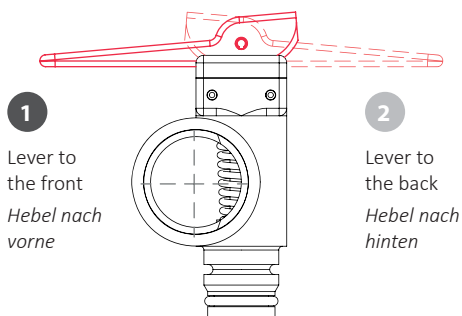

Shut-off valves Abschaltventile 24 / AS20

- **Easy shut-off valve for hoses up to 16 mm**
Einfaches Abschaltventil für Schläuche bis 16 mm

Article no. Artikel-Nr.	Lever colour Hebelfarbe	Orientation Ausrichtung
01400	red rot	1
47809	red rot	2
47811	green grün	1
47815	green grün	2
47812	blue blau	1
47816	blue blau	2
47813	black schwarz	1
47817	black schwarz	2
47814	yellow gelb	1
47818	yellow gelb	2

- **Colored levers for function coding**
Farbige Hebel zur Farbkodierung verschiedener Funktionen
- **Optimally matched to our regulating series**
Optimal abgestimmt auf unsere Reglerserien
- **Freely selectable orientation of the valves**
Frei wählbare Ausrichtung der Ventile
- **Robust construction**
Robuste, dem Einsatz entsprechende Konstruktion
- **Many possible combinations due to the altek modular system**
Vielfach kombinierbar durch das altek Baukastensystem

Recommended fittings Empfohlenes Zubehör

Article no. Female hose tail
Artikel-Nr. Stülptüllen

34237	AS20 / ø12
34236	AS20 / ø15
37238	AS20 / ø17