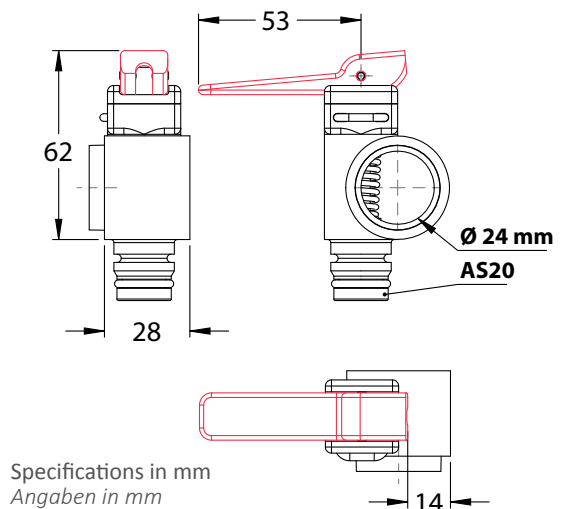

Shut-off valves Abschaltventile 24 / AS20

- **Easy shut-off valve for hoses up to 16 mm**
Einfaches Abschaltventil für Schläuche bis 16 mm

Article no. Artikel-Nr.	Lever colour Hebelfarbe	Orientation Ausrichtung
01400	red rot	1
47809	red rot	2
47811	green grün	1
47815	green grün	2
47812	blue blau	1
47816	blue blau	2
47813	black schwarz	1
47817	black schwarz	2
47814	yellow gelb	1
47818	yellow gelb	2

Recommended fittings Empfohlenes Zubehör

Article no. Female hose tail
Artikel-Nr. Stülptüllen

34237	AS20 / ø12
34236	AS20 / ø15
37238	AS20 / ø17